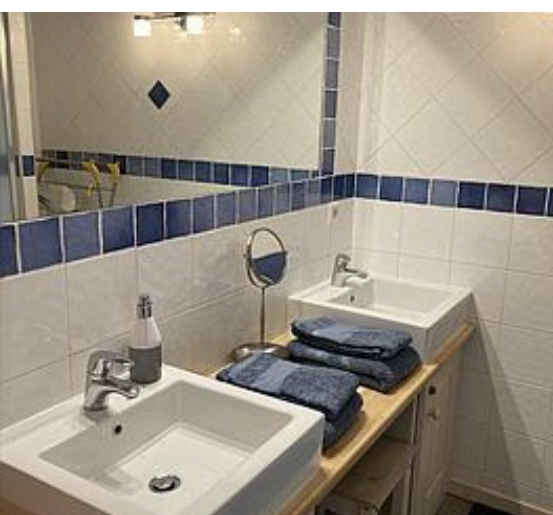

Cuisine : 4 feux vitrocéramiques hotte, four, micro-ondes, lave-vaisselle, réfrigérateur, machine à café Nespresso, cafetière électrique, bouilloire, grille-pain, machine à raclette et à fondue, plancha, thermomix. Séjour : Télévision connectée, sofa, cheminée, jeux Chambre 1 : 1 lit double 140 cm Salle de douche: 2 vasques, douche, sèche serviette électrique, sèche cheveux, Chambre 2 : 1 lit double 140 cm Chambre 3 : 2 x 2 lits superposés 90 cm 1 WC séparé Confort: lave linge, terrasse, barbecue. WIFI haut débit pour le logement seul

## Pièces et équipements

<i>Chambres</i>	Chambre(s): 3 Lit(s): 5	dont lit(s) 1 pers.: 3 dont lit(s) 2 pers.: 2
<i>Salle de bains / Salle d'eau</i>	Salle de bains avec douche Sèche serviettes Salle(s) d'eau (avec douche): 1	Sèche cheveux
<i>WC</i>	WC: 1 WC indépendants	
<i>Cuisine</i>	Cuisine américaine Appareil à fondue Combiné congélation Four à micro ondes Réfrigérateur	Plancha Appareil à raclette Four Lave vaisselle
<i>Autres pièces</i>	Terrasse	
<i>Media</i>	Télévision	Wifi
<i>Autres équipements</i>	Lave linge privatif	Matériel de repassage
<i>Chauffage / AC</i>	Chauffage	Cheminée
<i>Exterieur</i>	Barbecue Salon de jardin	Jardin privé
<i>Divers</i>		