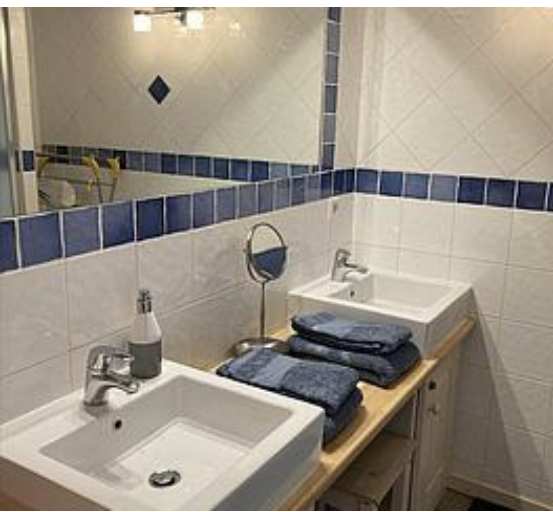

Saint Martin de Belleville, Village de Saint Marcel, Appartement Chocolat Chaud Appartement 3 chambres 7 personnes, 83 m², Exposition Ouest, Vue montagne Label qualité hébergement : 4 Flocons Or

Cuisine : 4 feux vitrocéramiques hotte, four, micro-ondes, lave-vaisselle, réfrigérateur, machine à café Nespresso, cafetière électrique, bouilloire, grille-pain, machine à raclette et à fondue, plancha, thermomix. Séjour : Télévision connectée, sofa, cheminée, jeux Chambre 1 : 1 lit double 140 cm Salle de douche: 2 vasques, douche, sèche serviette électrique, sèche cheveux, Chambre 2 : 1 lit double 140 cm Chambre 3 : 2 x 2 lits superposés 90 cm 1 WC séparé Confort: lave linge, terrasse, barbecue.

Pièces et équipements

<i>Chambres</i>	Chambre(s): 3 Lit(s): 5	dont lit(s) 1 pers.: 3 dont lit(s) 2 pers.: 2
<i>Salle de bains / Salle d'eau</i>	Salle de bains avec douche Sèche serviettes Salle(s) d'eau (avec douche): 1	Sèche cheveux
<i>WC</i>	WC: 1 WC indépendants	
<i>Cuisine</i>	Cuisine américaine Appareil à fondue Combiné congélation Four à micro ondes Réfrigérateur	Plancha Appareil à raclette Four Lave vaisselle
<i>Autres pièces</i>	Terrasse	
<i>Media</i>	Télévision	Wifi
<i>Autres équipements</i>	Lave linge privatif	Matériel de repassage
<i>Chauffage / AC</i>	Chauffage	Cheminée
<i>Exterieur</i>	Barbecue Salon de jardin	Jardin privé
<i>Divers</i>		